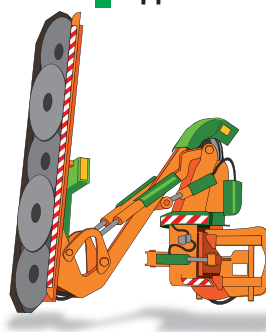

Комплексная разработка и интегрированный процесс производства обеспечивает высокие характеристики и эффективность орудий Merlo и их полную совместимость с машинами. Основой системы является рама для крепления орудий Merlo, обеспечивающая сопряжение огромного количества разнообразных орудий и телескопической стрелой машины. Все орудия Merlo легко крепятся к раме с помощью эксклюзивных быстроразъемных соединителей Tac-Lock – гораздо более “дружественных пользователю”, чем обычные ручные устройства крепления. Всего несколько секунд уходит на подсоединение орудия, которое адаптирует базовую машину под различные требования, соответствующие области ее применения: подъему и/или транспортировке грузов, копанью, погрузке/разгрузке или точной обработке грузов. В данной брошюре проиллюстрирован многочисленный способы применения различных орудий, ряд из которых специально разработан для выполнения тех или иных специфических функций по заявкам пользователей из разных стран мира.

**Крюк на раме**

**Крановая стрела**

**Решетчатая стрела**

**Телескопическая крановая стрела**

**Решетчатая стрела с лебедкой**

**Гусек Mini Tower Jib**

**Лебедка на раме**

**Гусек на раме**

**Полипаст на раме**

**Захват для мраморных блоков**

**Лебедка на стреле**

Лебедка с анкером Multifarmer

Фиксированная платформа

ПЛАТФОРМЫ

Поворотная платформа

Выдвижная поворотная платформа

**Платформа с верхним ограждением**

**Укладчик панелей**

**Башня для работы на ЛЭП**

Захват для лодок

Механическая щетка

Дисковые садовые ножницы

Ледобур

**Буровая установка**