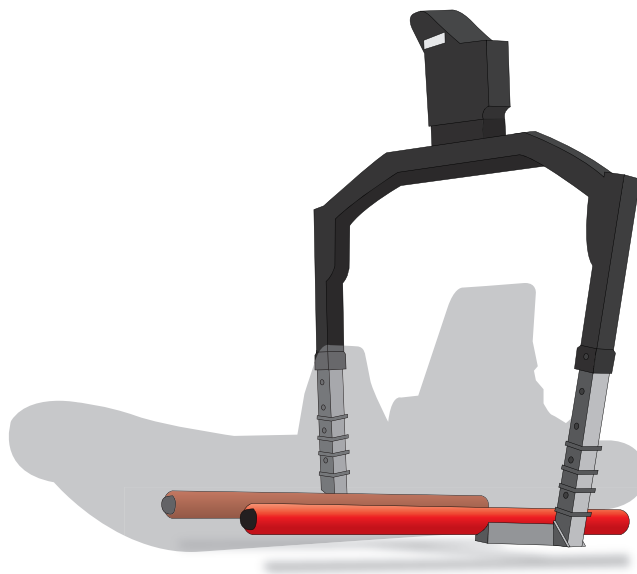

Комплексная разработка и интегрированный процесс производства обеспечивает высокие характеристики и эффективность орудий Merlo и их полную совместимость с машинами. Основой системы является рама для крепления орудий Merlo, обеспечивающая сопряжение огромного количества разнообразных орудий и телескопической стрелой машины. Все орудия Merlo легко крепятся к раме с помощью эксклюзивных быстроразъемных соединителей Tac-Lock – гораздо более “дружественных пользователю”, чем обычные ручные устройства крепления. Всего несколько секунд уходит на подсоединение орудия, которое адаптирует базовую машину под различные требования, соответствующие области ее применения: подъему и/или транспортировке грузов, копанью, погрузке/разгрузке или точной обработке грузов. В данной брошюре проиллюстрирован многочисленный способы применения различных орудий, ряд из которых специально разработан для выполнения тех или иных специфических функций по заявкам пользователей из разных стран мира.

**Платформа с верхним ограждением**

**Укладчик панелей**

**Башня для работы на ЛЭП**

Захват для лодок

Механическая щетка

Дисковые садовые ножницы

Ледобур

**Буровая установка**