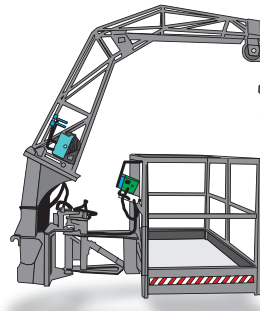

Комплексная разработка и интегрированный процесс производства обеспечивает высокие характеристики и эффективность орудий Merlo и их полную совместимость с машинами. Основой системы является рама для крепления орудий Merlo, обеспечивающая сопряжение огромного количества разнообразных орудий и телескопической стрелой машины. Все орудия Merlo легко крепятся к раме с помощью эксклюзивных быстроразъемных соединителей Tac-Lock – гораздо более “дружественных пользователю”, чем обычные ручные устройства крепления. Всего несколько секунд уходит на подсоединение орудия, которое адаптирует базовую машину под различные требования, соответствующие области ее применения: подъему и/или транспортировке грузов, копанью, погрузке/разгрузке или точной обработке грузов. В данной брошюре проиллюстрирован многочисленный способы применения различных орудий, ряд из которых специально разработан для выполнения тех или иных специфических функций по заявкам пользователей из разных стран мира.

**Крюк на раме**

**Крановая стрела**

**Решетчатая стрела**

**Телескопическая крановая стрела**

**Решетчатая стрела с лебедкой**

**Гусек Mini Tower Jib**

**Лебедка на раме**

**Гусек на раме**