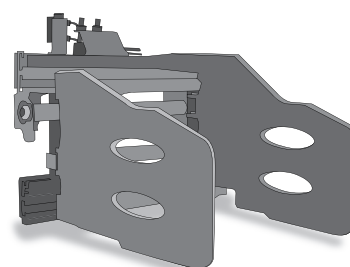

Вилы

Вилы для навоза с прижимом

Складывающиеся вилы для тюков сена

Складывающиеся вилы для тюков сена со скользящим упором

Складывающиеся вилы для тюков сена с верхним прижимом

Вилы для навоза

Двойной захват для бревен

Захват для бочек

Захват для круглых тюков

Захват для круглых тюков в упаковке

**Многочелюстный захват**

**Захват с разворотом на 360°**

**Захват для цементных труб с разворотом на 360°**

**Захват для бумаги или отходов**