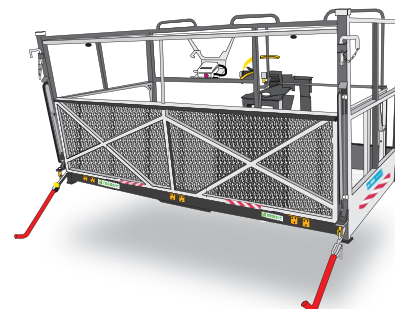

**Крюк на раме**

**Крановая стрела**

**Решетчатая стрела**

**Телескопическая крановая стрела**

**Решетчатая стрела с лебедкой**

**Гусек Mini Tower Jib**

**Лебедка на раме**

**Гусек на раме**

**Полипаст на раме**

**Захват для мраморных блоков**

**Лебедка на стреле**

Лебедка с анкером Multifarmer

Фиксированная платформа

ПЛАТФОРМЫ

Поворотная платформа

Выдвижная поворотная платформа

Открывающаяся спереди поворотная платформа

Платформа Space 11

Система укладки туннельных секций с платформой Space

**Платформа со стрелой для укладки туннельных секций**

**Стрела для транспортировки туннельных секций**