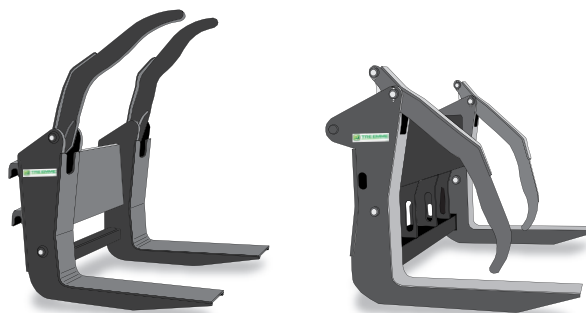

Комплексная разработка и интегрированный процесс производства обеспечивает высокие характеристики и эффективность орудий Merlo и их полную совместимость с машинами. Основой системы является рама для крепления орудий Merlo, обеспечивающая сопряжение огромного количества разнообразных орудий и телескопической стрелой машины. Все орудия Merlo легко крепятся к раме с помощью эксклюзивных быстроразъемных соединителей Tac-Lock – гораздо более “дружественных пользователю”, чем обычные ручные устройства крепления. Всего несколько секунд уходит на подсоединение орудия, которое адаптирует базовую машину под различные требования, соответствующие области ее применения: подъему и/или транспортировке грузов, копанью, погрузке/разгрузке или точной обработке грузов. В данной брошюре проиллюстрирован многочисленный способы применения различных орудий, ряд из которых специально разработан для выполнения тех или иных специфических функций по заявкам пользователей из разных стран мира.

Вилы

Вилы для навоза с прижимом

Складывающиеся вилы для тюков сена

Складывающиеся вилы для тюков сена со скользящим упором

Складывающиеся вилы для тюков сена с верхним прижимом

Вилы для навоза

Двойной захват для бревен