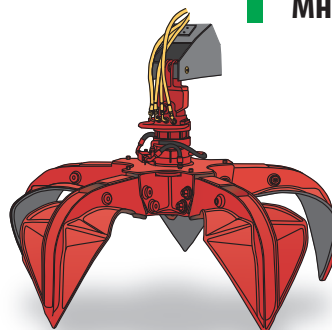

Комплексная разработка и интегрированный процесс производства обеспечивает высокие характеристики и эффективность орудий Merlo и их полную совместимость с машинами. Основой системы является рама для крепления орудий Merlo, обеспечивающая сопряжение огромного количества разнообразных орудий и телескопической стрелой машины. Все орудия Merlo легко крепятся к раме с помощью эксклюзивных быстроразъемных соединителей Tac-Lock – гораздо более “дружественных пользователю”, чем обычные ручные устройства крепления. Всего несколько секунд уходит на подсоединение орудия, которое адаптирует базовую машину под различные требования, соответствующие области ее применения: подъему и/или транспортировке грузов, копанью, погрузке/разгрузке или точной обработке грузов. В данной брошюре проиллюстрирован многочисленный способы применения различных орудий, ряд из которых специально разработан для выполнения тех или иных специфических функций по заявкам пользователей из разных стран мира.

Вилы

Вилы для навоза с прижимом

Складывающиеся вилы для тюков сена

Складывающиеся вилы для тюков сена со скользящим упором

Складывающиеся вилы для тюков сена с верхним прижимом

Вилы для навоза

Двойной захват для бревен

Захват для бочек

Захват для круглых тюков

Захват для круглых тюков в упаковке

**Многочелюстный захват**

**Захват с разворотом на 360°**

**Захват для цементных труб с разворотом на 360°**

**Захват для бумаги или отходов**