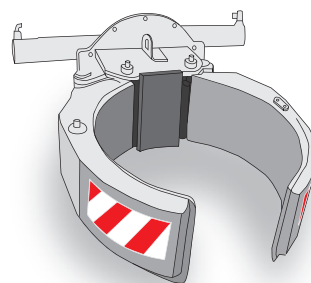

Комплексная разработка и интегрированный процесс производства обеспечивает высокие характеристики и эффективность орудий Merlo и их полную совместимость с машинами. Основой системы является рама для крепления орудий Merlo, обеспечивающая сопряжение огромного количества разнообразных орудий и телескопической стрелой машины. Все орудия Merlo легко крепятся к раме с помощью эксклюзивных быстроразъемных соединителей Tac-Lock – гораздо более “дружественных пользователю”, чем обычные ручные устройства крепления. Всего несколько секунд уходит на подсоединение орудия, которое адаптирует базовую машину под различные требования, соответствующие области ее применения: подъему и/или транспортировке грузов, копанью, погрузке/разгрузке или точной обработке грузов. В данной брошюре проиллюстрирован многочисленный способы применения различных орудий, ряд из которых специально разработан для выполнения тех или иных специфических функций по заявкам пользователей из разных стран мира.

Вилы

Вилы для навоза с прижимом

Складывающиеся вилы для тюков сена

Складывающиеся вилы для тюков сена со скользящим упором

Складывающиеся вилы для тюков сена с верхним прижимом

Вилы для навоза

Двойной захват для бревен

Захват для бочек

Захват для круглых тюков

Захват для круглых тюков в упаковке

**Многочелюстный захват**

**Захват с разворотом на 360°**

**Захват для цементных труб с разворотом на 360°**

**Захват для бумаги или отходов**