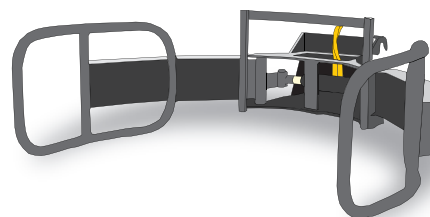

Захват для круглых тюков в упаковке