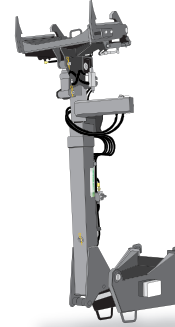

**Крюк на раме**

**Крановая стрела**

**Решетчатая стрела**

**Телескопическая крановая стрела**

**Решетчатая стрела с лебедкой**

**Гусек Mini Tower Jib**

**Лебедка на раме**

**Гусек на раме**

Открывающаяся спереди поворотная платформа

Платформа Space 11

Система укладки туннельных секций с платформой Space

**Платформа со стрелой для укладки туннельных секций**

**Стрела для транспортировки туннельных секций**