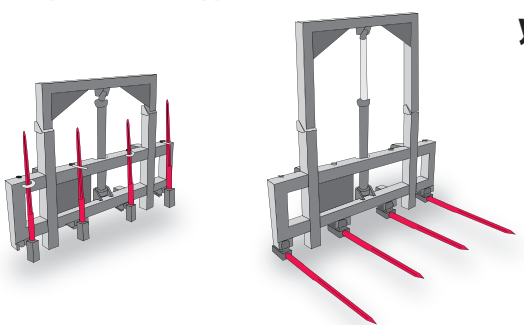

Комплексная разработка и интегрированный процесс производства обеспечивает высокие характеристики и эффективность орудий Merlo и их полную совместимость с машинами. Основой системы является рама для крепления орудий Merlo, обеспечивающая сопряжение огромного количества разнообразных орудий и телескопической стрелой машины. Все орудия Merlo легко крепятся к раме с помощью эксклюзивных быстроразъемных соединителей Tac-Lock – гораздо более “дружественных пользователю”, чем обычные ручные устройства крепления. Всего несколько секунд уходит на подсоединение орудия, которое адаптирует базовую машину под различные требования, соответствующие области ее применения: подъему и/или транспортировке грузов, копанью, погрузке/разгрузке или точной обработке грузов. В данной брошюре проиллюстрирован многочисленный способы применения различных орудий, ряд из которых специально разработан для выполнения тех или иных специфических функций по заявкам пользователей из разных стран мира.

Вилы

Вилы для навоза с прижимом

Складывающиеся вилы для тюков сена

Складывающиеся вилы для тюков сена со скользящим упором

Складывающиеся вилы для тюков сена с верхним прижимом

Вилы для навоза

Двойной захват для бревен