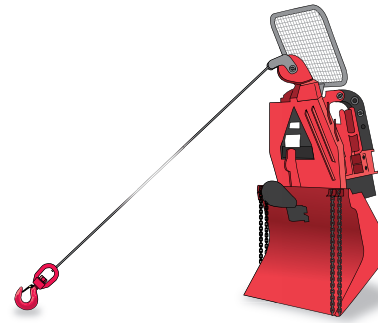

Вилы

Вилы для навоза  
в режиме

Крюк на раме

Ванная  
на

Лебедка на раме

**Крюк на раме**

**Крановая стрела**

**Решетчатая стрела**

**Телескопическая крановая стрела**

**Решетчатая стрела с лебедкой**

**Гусек Mini Tower Jib**

**Лебедка на раме**

**Гусек на раме**

**Полипаст на раме**

**Захват для мраморных блоков**

**Лебедка на стреле**

Лебедка с анкером Multifarmer

Фиксированная платформа

ПЛАТФОРМЫ

Поворотная платформа

Выдвижная поворотная платформа

Открывающаяся спереди поворотная платформа

Платформа Space 11

Система укладки туннельных секций с платформой Space

**Платформа со стрелой для укладки туннельных секций**

**Стрела для транспортировки туннельных секций**