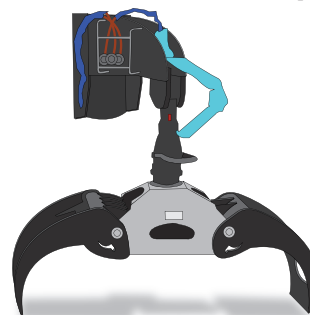

Захват с разворотом на 360°