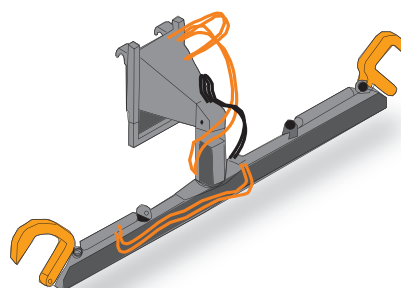

Комплексная разработка и интегрированный процесс производства обеспечивает высокие характеристики и эффективность орудий Merlo и их полную совместимость с машинами. Основой системы является рама для крепления орудий Merlo, обеспечивающая сопряжение огромного количества разнообразных орудий и телескопической стрелой машины. Все орудия Merlo легко крепятся к раме с помощью эксклюзивных быстроразъемных соединителей Tac-Lock – гораздо более “дружественных пользователю”, чем обычные ручные устройства крепления. Всего несколько секунд уходит на подсоединение орудия, которое адаптирует базовую машину под различные требования, соответствующие области ее применения: подъему и/или транспортировке грузов, копанью, погрузке/разгрузке или точной обработке грузов. В данной брошюре проиллюстрирован многочисленный способы применения различных орудий, ряд из которых специально разработан для выполнения тех или иных специфических функций по заявкам пользователей из разных стран мира.

Вилы

Вилы для навоза с прижимом

Складывающиеся вилы для тюков сена

Складывающиеся вилы для тюков сена со скользящим упором

Складывающиеся вилы для тюков сена с верхним прижимом

Вилы для навоза

Двойной захват для бревен

Захват для бочек

Захват для круглых тюков

Захват для круглых тюков в упаковке

**Многочелюстный захват**

**Захват с разворотом на 360°**

**Захват для цементных труб с разворотом на 360°**

**Захват для бумаги или отходов**