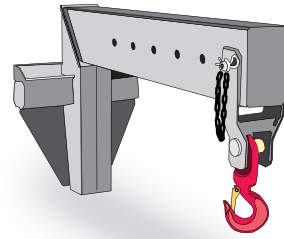

Комплексная разработка и интегрированный процесс производства обеспечивает высокие характеристики и эффективность орудий Merlo и их полную совместимость с машинами. Основой системы является рама для крепления орудий Merlo, обеспечивающая сопряжение огромного количества разнообразных орудий и телескопической стрелой машины. Все орудия Merlo легко крепятся к раме с помощью эксклюзивных быстроразъемных соединителей Tac-Lock – гораздо более “дружественных пользователю”, чем обычные ручные устройства крепления. Всего несколько секунд уходит на подсоединение орудия, которое адаптирует базовую машину под различные требования, соответствующие области ее применения: подъему и/или транспортировке грузов, копанью, погрузке/разгрузке или точной обработке грузов. В данной брошюре проиллюстрирован многочисленный способы применения различных орудий, ряд из которых специально разработан для выполнения тех или иных специфических функций по заявкам пользователей из разных стран мира.

Ковш для отходов

Ковш для пиломатериалов

Ковш, раскрывающийся вниз

**Ковш для бетона**

**Смесительный ковш для бетона**

**Клеть для кирпичей**

**Крюк на вилах**

**КРЮКИ**

**Крюк на раме**

**Крановая стрела**

**Решетчатая стрела**

**Телескопическая крановая стрела**

**Решетчатая стрела с лебедкой**

**Гусек Mini Tower Jib**

**Лебедка на раме**

**Гусек на раме**