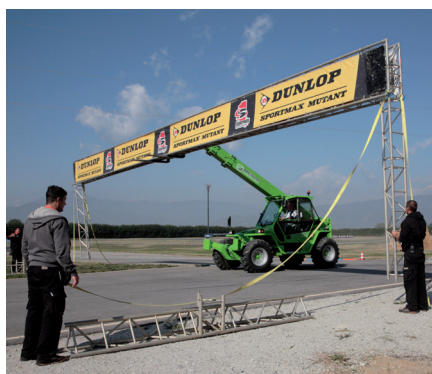

Комплексная разработка и интегрированный процесс производства обеспечивает высокие характеристики и эффективность орудий Merlo и их полную совместимость с машинами. Основой системы является рама для крепления орудий Merlo, обеспечивающая сопряжение огромного количества разнообразных орудий и телескопической стрелой машины. Все орудия Merlo легко крепятся к раме с помощью эксклюзивных быстроразъемных соединителей Tac-Lock – гораздо более “дружественных пользователю”, чем обычные ручные устройства крепления. Всего несколько секунд уходит на подсоединение орудия, которое адаптирует базовую машину под различные требования, соответствующие области ее применения: подъему и/или транспортировке грузов, копанью, погрузке/разгрузке или точной обработке грузов. В данной брошюре проиллюстрирован многочисленный способы применения различных орудий, ряд из которых специально разработан для выполнения тех или иных специфических функций по заявкам пользователей из разных стран мира.

Внимание! Национальные требования к подготовке операторов и к сертификации могут быть различны в разных странах; некоторые из описанных орудий могут продаваться не во всех странах. Орудия могут требовать специального оснащения базовой машины; в некоторых случаях такое оснащение уже выпущенной машины может оказаться невозможным. Всегда консультируйтесь с вашим дилером Merlo!