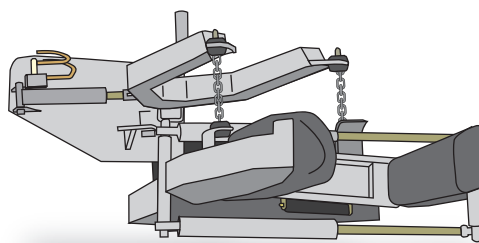

Ковш для стряхивания и сбора оливок