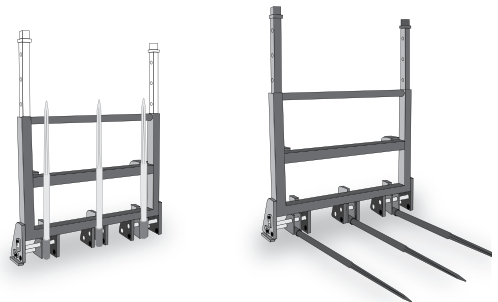

Складывающиеся вилы для тюков сена