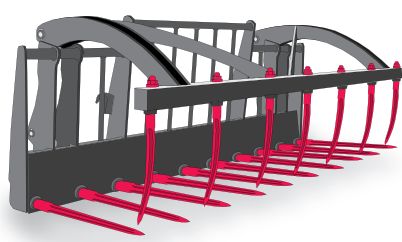

Комплексная разработка и интегрированный процесс производства обеспечивает высокие характеристики и эффективность орудий Merlo и их полную совместимость с машинами. Основой системы является рама для крепления орудий Merlo, обеспечивающая сопряжение огромного количества разнообразных орудий и телескопической стрелой машины. Все орудия Merlo легко крепятся к раме с помощью эксклюзивных быстроразъемных соединителей Tac-Lock – гораздо более “дружественных пользователю”, чем обычные ручные устройства крепления. Всего несколько секунд уходит на подсоединение орудия, которое адаптирует базовую машину под различные требования, соответствующие области ее применения: подъему и/или транспортировке грузов, копанью, погрузке/разгрузке или точной обработке грузов. В данной брошюре проиллюстрирован многочисленный способы применения различных орудий, ряд из которых специально разработан для выполнения тех или иных специфических функций по заявкам пользователей из разных стран мира.

Вилы

Вилы для навоза с прижимом

Складывающиеся вилы для тюков сена

Складывающиеся вилы для тюков сена со скользящим упором

Складывающиеся вилы для тюков сена с верхним прижимом

Вилы для навоза

Двойной захват для бревен