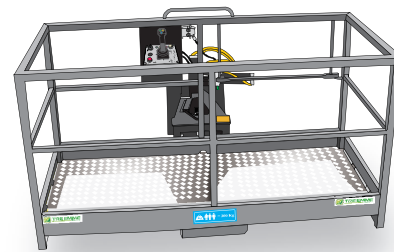

Поворотная платформа